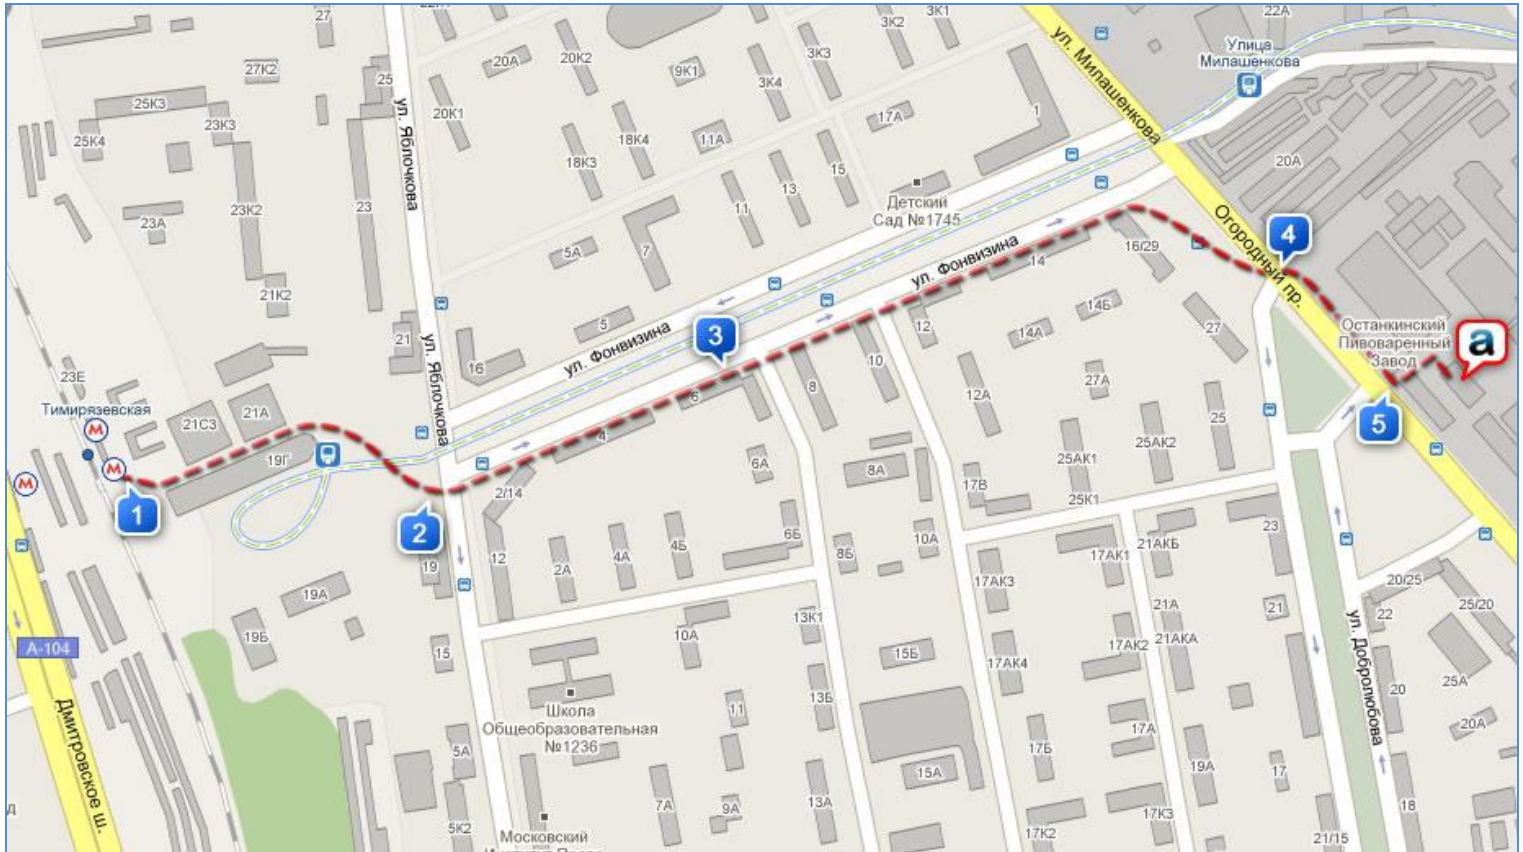

# Пункт выдачи товаров «СЕВЕР»

Пункт выдачи товаров находится по адресу г.Москва, Огородный проезд, д.20, стр.9, ООО «Нова»

1. На станции метро **Тимирязевская** подняться на эскалаторе (первый вагон из центра) и по переходу пройти направо до конца. (70 метров)
2. Пройти между торговыми центрами, полюбоваться на монорельсовую дорогу и перейти улицу Яблочкова на светофоре. (290 метров)
3. Идти по улице **Фонвизина**. Монорельсовая дорога всё время слева. (630 метров)
4. Дойти до **Огородного проезда** и перейти его по пешеходному переходу, далее идти вдоль забора направо до парковки, темных ворот и желтого здания. (160 метров)
5. На проходной **Останкинского пивоваренного завода** (желтое 4-х этажное здание с застекленным крыльцом) обратиться в **бюро пропусков** для прохода в **фирму Нова**. (7 метров)
- a. На территории пройти 10 метров вперед, на торце здания №9, находящегося справа от Вас, под козырьком **серая дверь**. Нужно войти в неё и в холле подняться по лестнице **на второй этаж** (лестница слева от входа, у грузового лифта). Мы располагаемся справа от лестницы. (20 метров)

**Внимание:** пропуск оформляется в ООО «Нова»

Режим работы: **понедельник-суббота, с 11 до 19 часов**

Телефон ООО «Нова»: +7(495) 669-3524